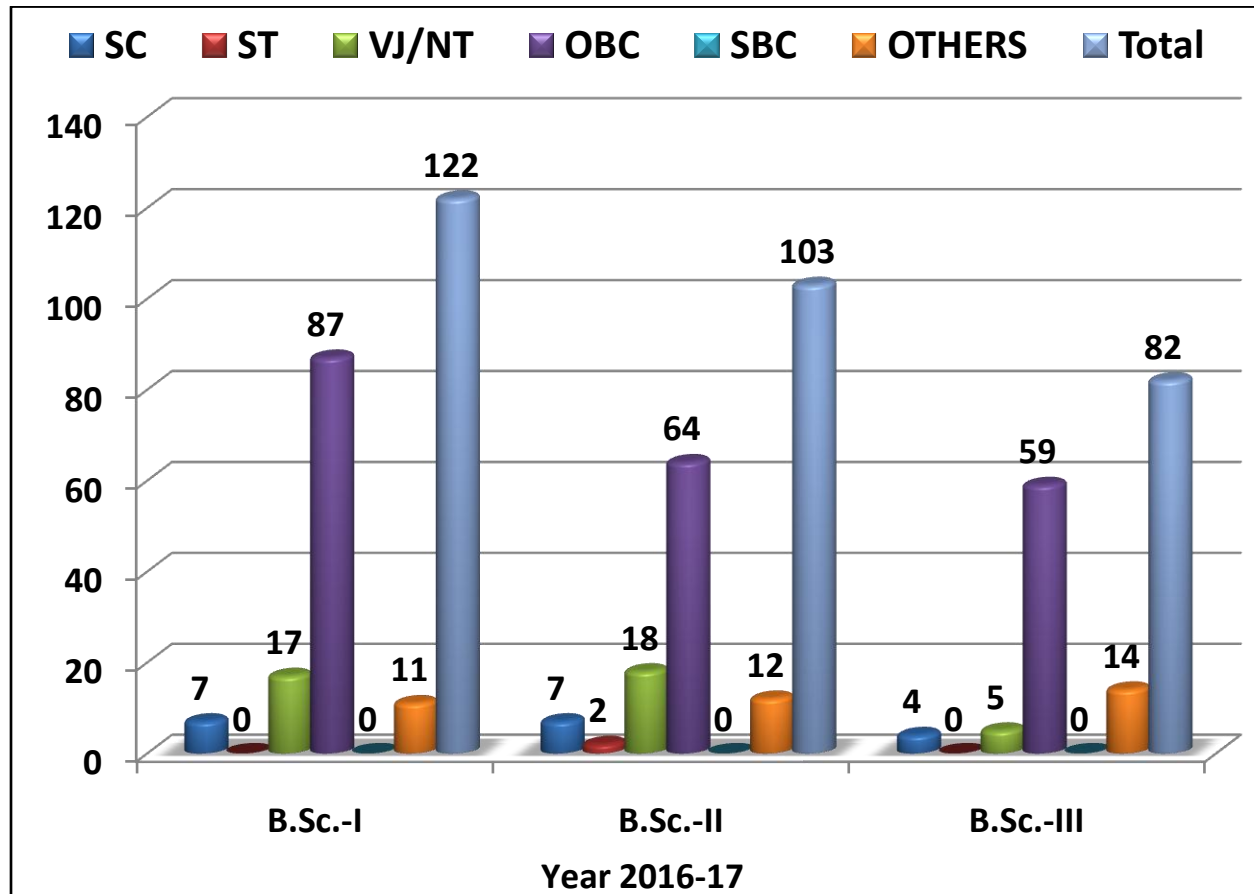

Year : 2016-17

Class	SC	ST	VJ/NT	OBC	SBC	OTHERS	Total
B.Sc.-I	7	0	17	87	0	11	122
B.Sc.-II	7	2	18	64	0	12	103
B.Sc.-III	4	0	5	59	0	14	82