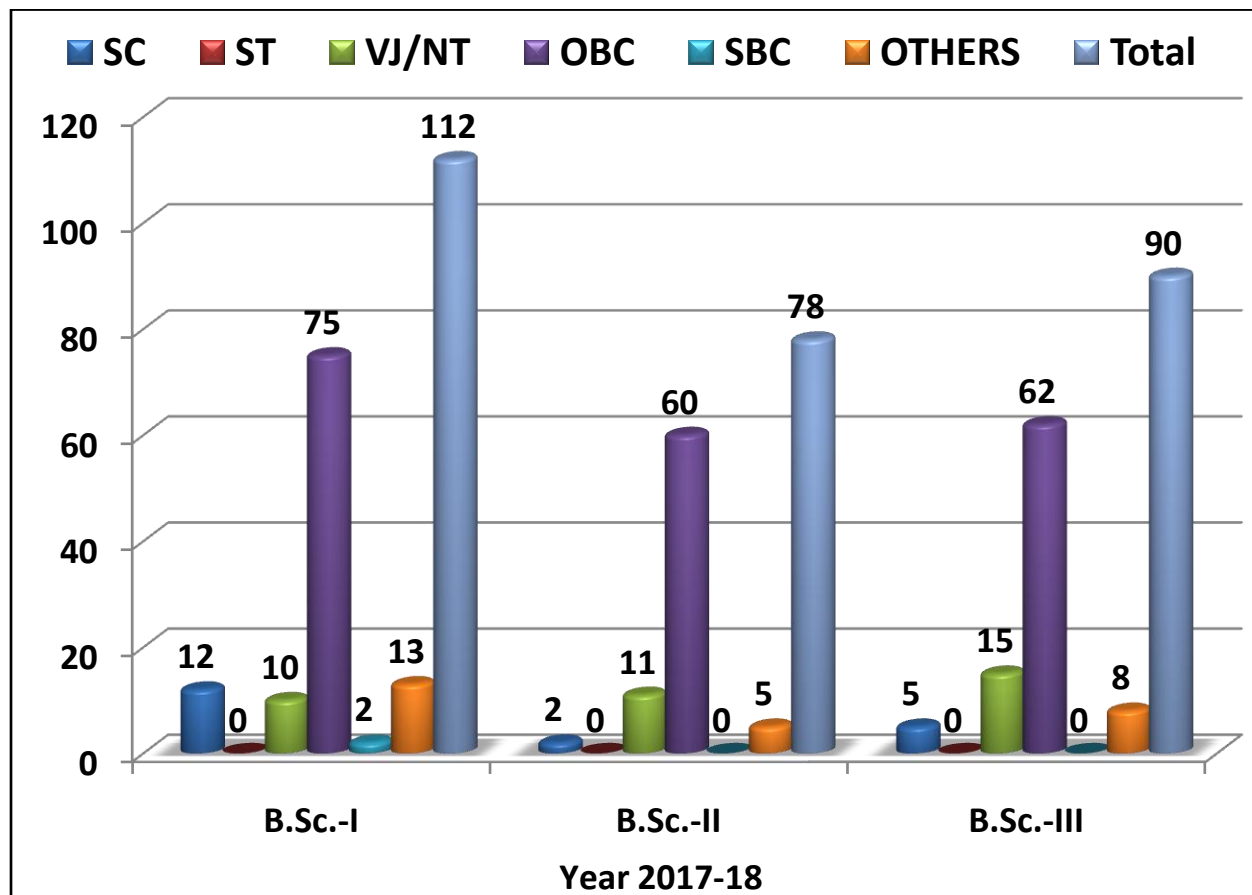

Year : 2017-18

Class	SC	ST	VJ/NT	OBC	SBC	OTHERS	Total
B.Sc.-I	12	0	10	75	2	13	112
B.Sc.-II	2	0	11	60	0	5	78
B.Sc.-III	5	0	15	62	0	8	90