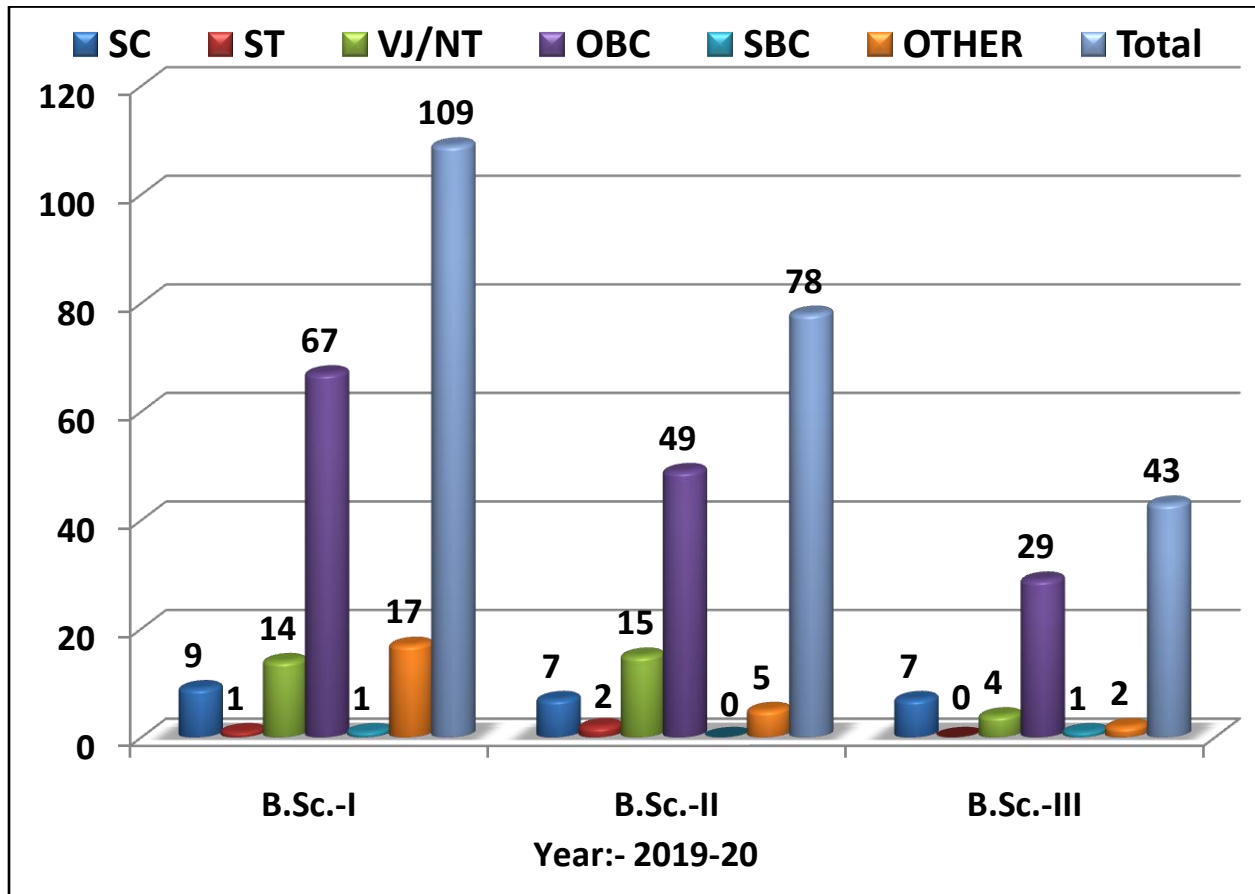

Year : 2019-20

Class	SC	ST	VJ/NT	OBC	SBC	OTHER	Total
B.Sc.-I	9	1	14	67	1	17	109
B.Sc.-II	7	2	15	49	0	5	78
B.Sc.-III	7	0	4	29	1	2	43