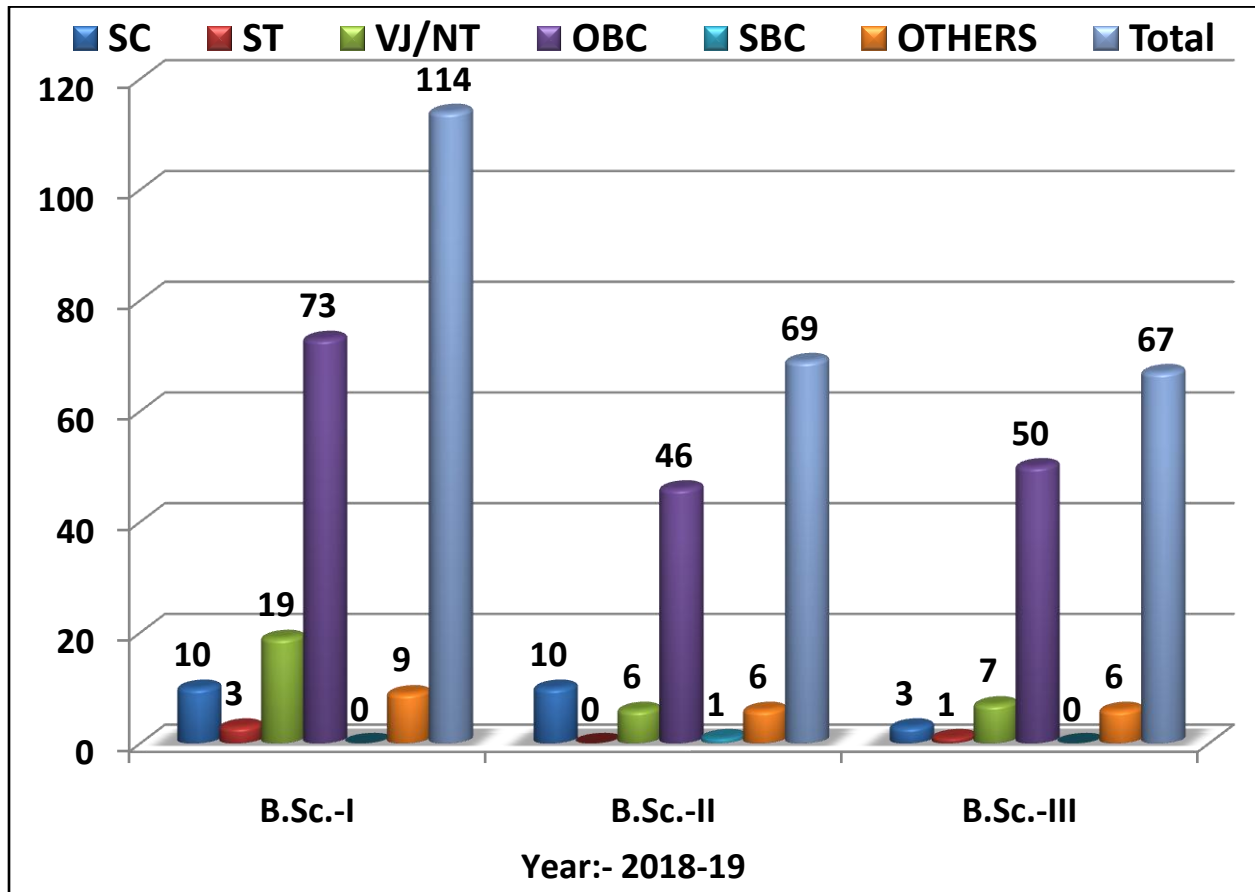

Year : 2018-19

Class	SC	ST	VJ/NT	OBC	SBC	OTHERS	Total
B.Sc.-I	10	3	19	73	0	9	114
B.Sc.-II	10	0	6	46	1	6	69
B.Sc.-III	3	1	7	50	0	6	67