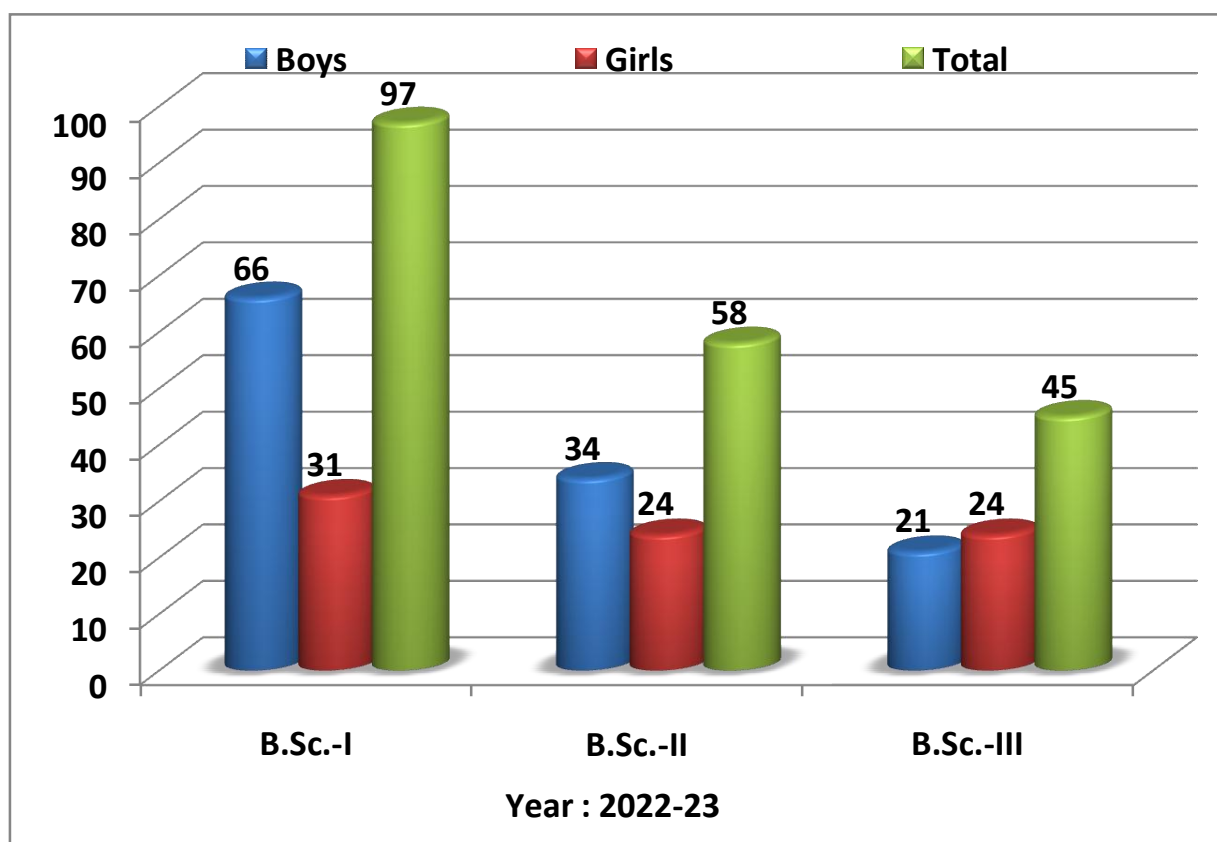

Shri Shivaji Science & Arts College Chikhli, Dist. Buldana

Department of Physics

Admitted Students Gender Wise

Year : 2022-23

Class	Boys	Girls	Total
B.Sc.-I	66	31	97
B.Sc.-II	34	24	58
B.Sc.-III	21	24	45

Year : 2021-22

Class	Boys	Girls	Total
B.Sc.-I	58	26	84
B.Sc.-II	33	25	58
B.Sc.-III	50	32	82

Year : 2020-21

Class	Boys	Girls	Total
B.Sc.-I	38	29	67
B.Sc.-II	56	32	88
B.Sc.-III	47	38	85

Year : 2019-20

Class	Boys	Girls	Total
B.Sc.-I	74	35	109
B.Sc.-II	46	32	78
B.Sc.-III	28	15	43

Year : 2018-19

Class	Boys	Girls	Total
B.Sc.-I	76	38	114
B.Sc.-II	51	18	69
B.Sc.-III	37	22	69

Year : 2017-18

Class	Boys	Girls	Total
B.Sc.-I	89	24	113
B.Sc.-II	37	41	78
B.Sc.-III	33	57	90

Year : 2016-17

Class	Boys	Girls	Total
B.Sc.-I	72	50	122
B.Sc.-II	38	65	103
B.Sc.-III	37	45	82