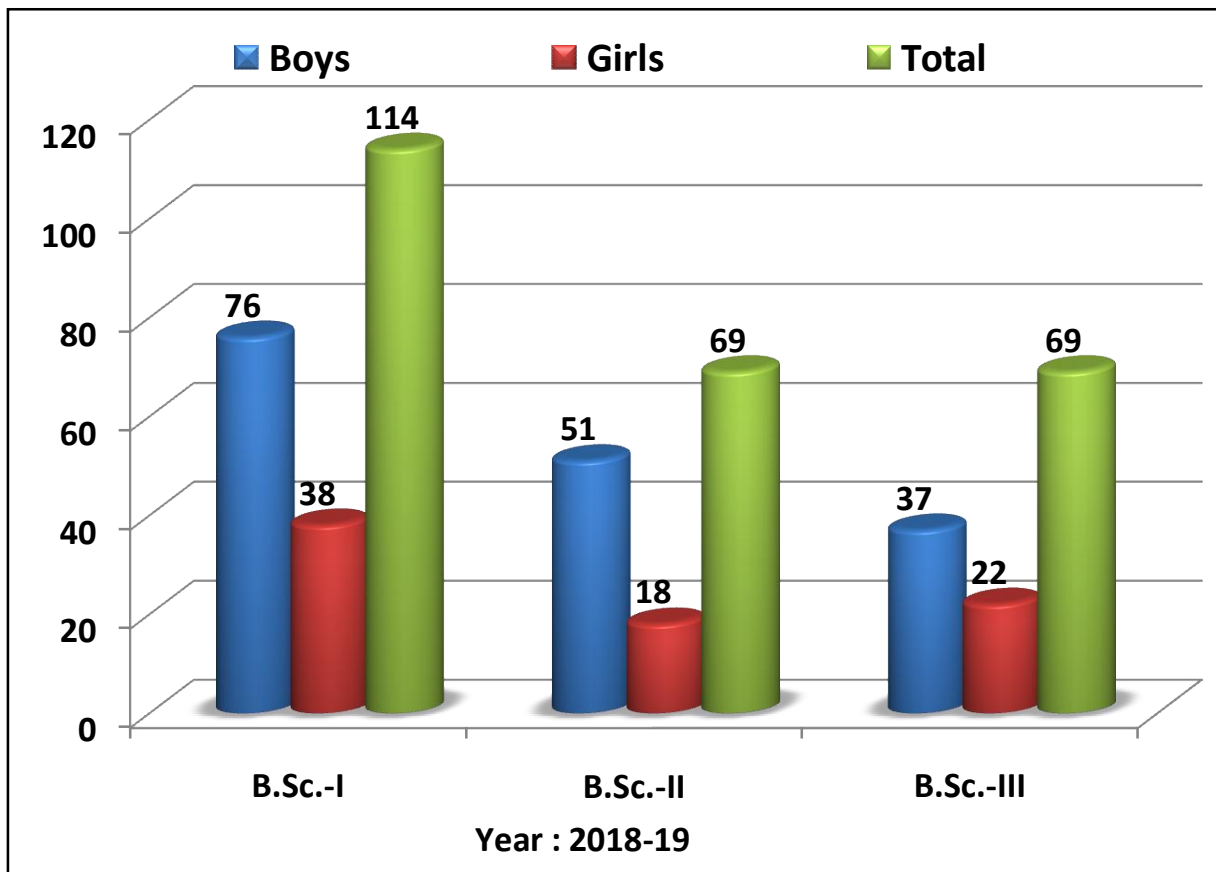

Shri Shivaji Science & Arts College Chikhli, Dist. Buldana

Department of Physics

Admitted Students Gender Wise

Year : 2022-23

Class	Boys	Girls	Total
B.Sc.-I	66	31	97
B.Sc.-II	34	24	58
B.Sc.-III	21	24	45

Year : 2021-22

Class	Boys	Girls	Total
B.Sc.-I	58	26	84
B.Sc.-II	33	25	58
B.Sc.-III	50	32	82

Year : 2020-21

Class	Boys	Girls	Total
B.Sc.-I	38	29	67
B.Sc.-II	56	32	88
B.Sc.-III	47	38	85

Year : 2019-20

Class	Boys	Girls	Total
B.Sc.-I	74	35	109
B.Sc.-II	46	32	78
B.Sc.-III	28	15	43

Year : 2018-19

Class	Boys	Girls	Total
B.Sc.-I	76	38	114
B.Sc.-II	51	18	69
B.Sc.-III	37	22	69

Year : 2017-18

Class	Boys	Girls	Total
B.Sc.-I	89	24	113
B.Sc.-II	37	41	78
B.Sc.-III	33	57	90

Year : 2016-17

Class	Boys	Girls	Total
B.Sc.-I	72	50	122
B.Sc.-II	38	65	103
B.Sc.-III	37	45	82