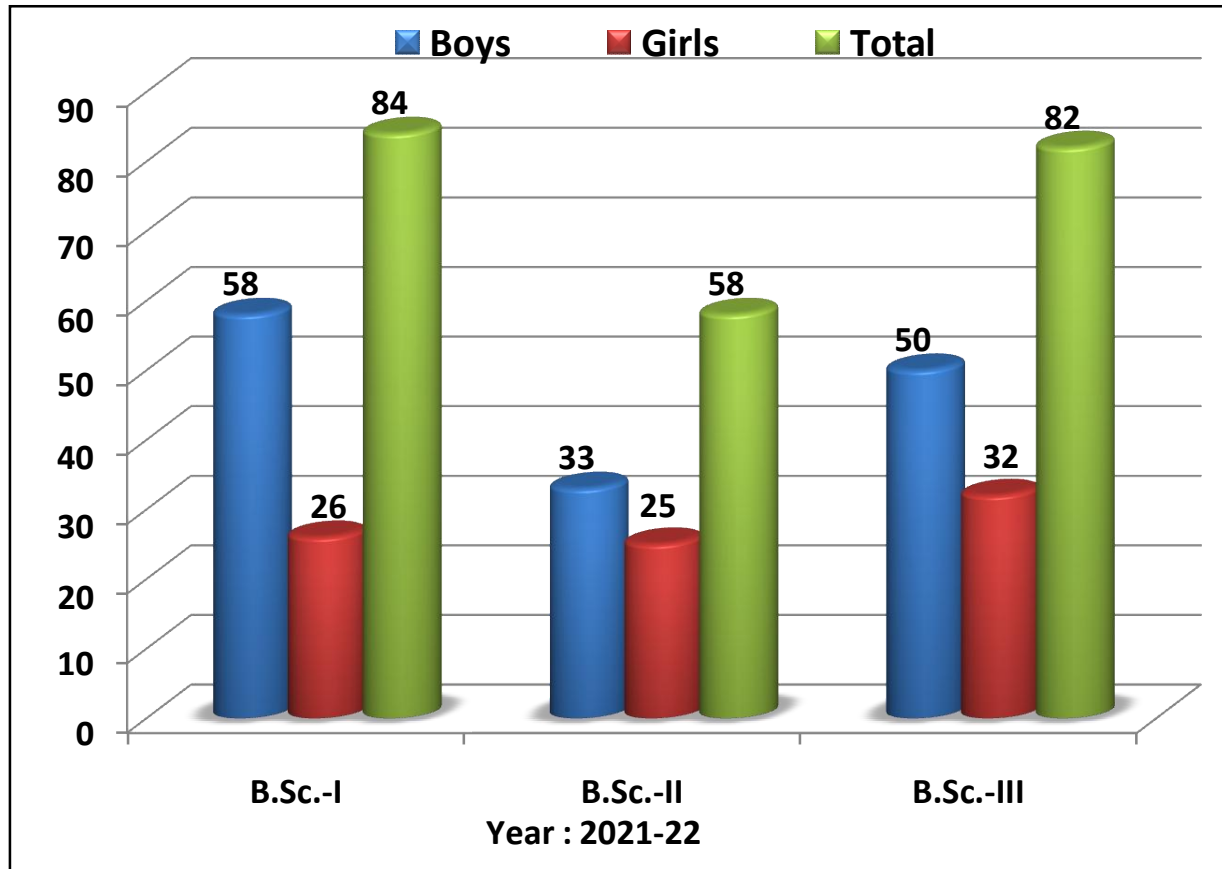

Shri Shivaji Science & Arts College Chikhli, Dist. Buldana

Department of Physics

Admitted Students Gender Wise

Year : 2022-23

Class	Boys	Girls	Total
B.Sc.-I	66	31	97
B.Sc.-II	34	24	58
B.Sc.-III	21	24	45

Year : 2021-22

Class	Boys	Girls	Total
B.Sc.-I	58	26	84
B.Sc.-II	33	25	58
B.Sc.-III	50	32	82

Year : 2020-21

Class	Boys	Girls	Total
B.Sc.-I	38	29	67
B.Sc.-II	56	32	88
B.Sc.-III	47	38	85

Year : 2019-20

Class	Boys	Girls	Total
B.Sc.-I	74	35	109
B.Sc.-II	46	32	78
B.Sc.-III	28	15	43

Year : 2018-19

Class	Boys	Girls	Total
B.Sc.-I	76	38	114
B.Sc.-II	51	18	69
B.Sc.-III	37	22	69

Year : 2017-18

Class	Boys	Girls	Total
B.Sc.-I	89	24	113
B.Sc.-II	37	41	78
B.Sc.-III	33	57	90

Year : 2016-17

Class	Boys	Girls	Total
B.Sc.-I	72	50	122
B.Sc.-II	38	65	103
B.Sc.-III	37	45	82