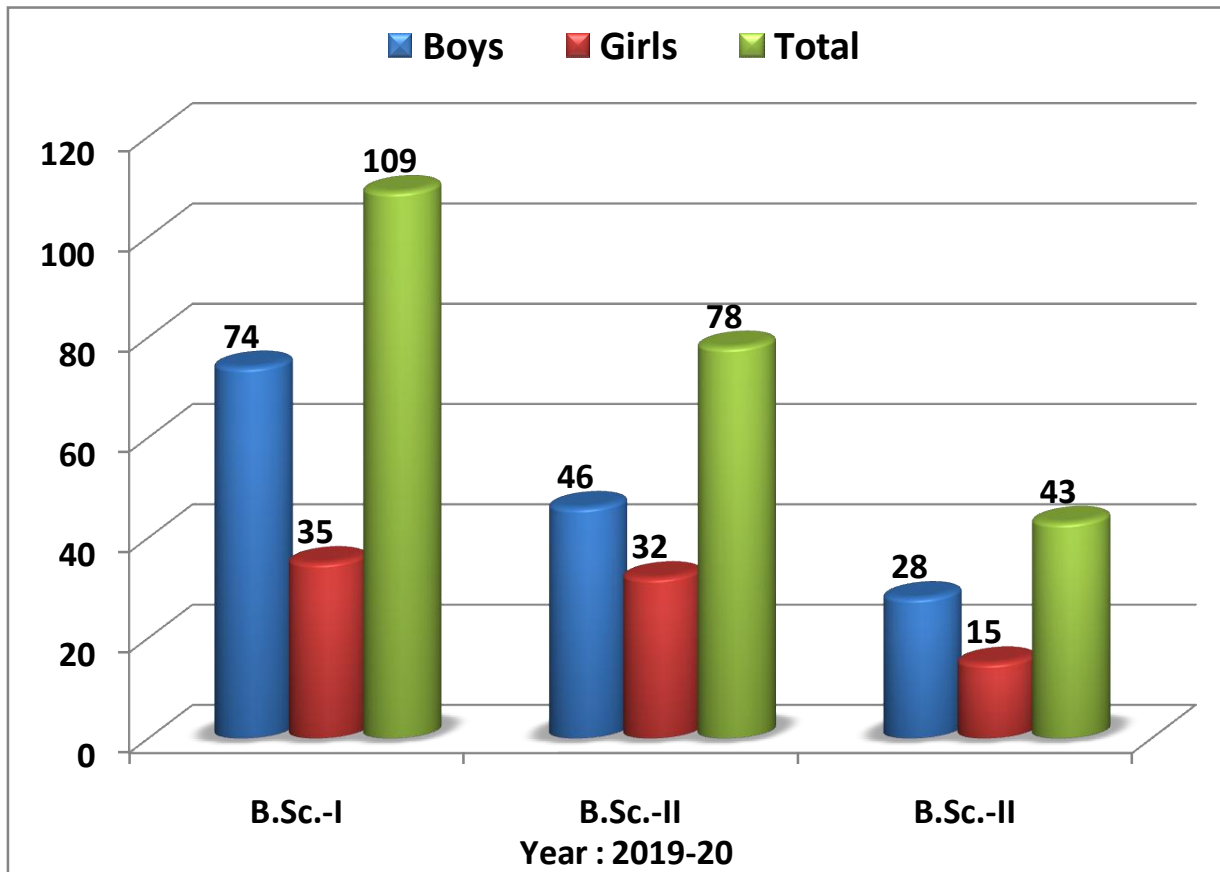

Shri Shivaji Science & Arts College Chikhli, Dist. Buldana

Department of Physics

Admitted Students Gender Wise

Year : 2022-23

Class	Boys	Girls	Total
B.Sc.-I	66	31	97
B.Sc.-II	34	24	58
B.Sc.-III	21	24	45

Year : 2021-22

Class	Boys	Girls	Total
B.Sc.-I	58	26	84
B.Sc.-II	33	25	58
B.Sc.-III	50	32	82

Year : 2020-21

Class	Boys	Girls	Total
B.Sc.-I	38	29	67
B.Sc.-II	56	32	88
B.Sc.-III	47	38	85

Year : 2019-20

Class	Boys	Girls	Total
B.Sc.-I	74	35	109
B.Sc.-II	46	32	78
B.Sc.-III	28	15	43

Year : 2018-19

Class	Boys	Girls	Total
B.Sc.-I	76	38	114
B.Sc.-II	51	18	69
B.Sc.-III	37	22	69

Year : 2017-18

Class	Boys	Girls	Total
B.Sc.-I	89	24	113
B.Sc.-II	37	41	78
B.Sc.-III	33	57	90

Year : 2016-17

Class	Boys	Girls	Total
B.Sc.-I	72	50	122
B.Sc.-II	38	65	103
B.Sc.-III	37	45	82