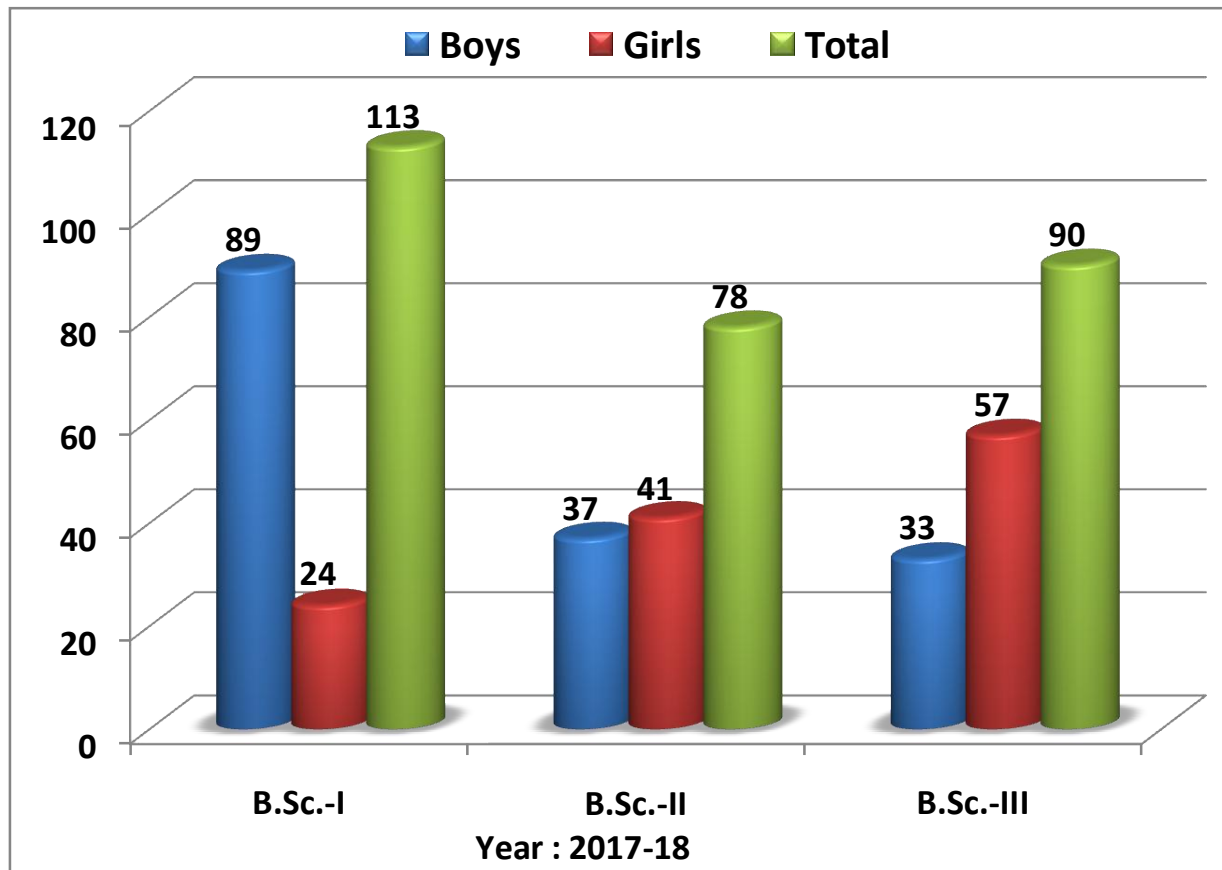

Shri Shivaji Science & Arts College Chikhli, Dist. Buldana

Department of Physics

Admitted Students Gender Wise

Year : 2022-23

Class	Boys	Girls	Total
B.Sc.-I	66	31	97
B.Sc.-II	34	24	58
B.Sc.-III	21	24	45

Year : 2021-22

Class	Boys	Girls	Total
B.Sc.-I	58	26	84
B.Sc.-II	33	25	58
B.Sc.-III	50	32	82

Year : 2020-21

Class	Boys	Girls	Total
B.Sc.-I	38	29	67
B.Sc.-II	56	32	88
B.Sc.-III	47	38	85

Year : 2019-20

Class	Boys	Girls	Total
B.Sc.-I	74	35	109
B.Sc.-II	46	32	78
B.Sc.-III	28	15	43

Year : 2018-19

Class	Boys	Girls	Total
B.Sc.-I	76	38	114
B.Sc.-II	51	18	69
B.Sc.-III	37	22	69

Year : 2017-18

Class	Boys	Girls	Total
B.Sc.-I	89	24	113
B.Sc.-II	37	41	78
B.Sc.-III	33	57	90

Year : 2016-17

Class	Boys	Girls	Total
B.Sc.-I	72	50	122
B.Sc.-II	38	65	103
B.Sc.-III	37	45	82